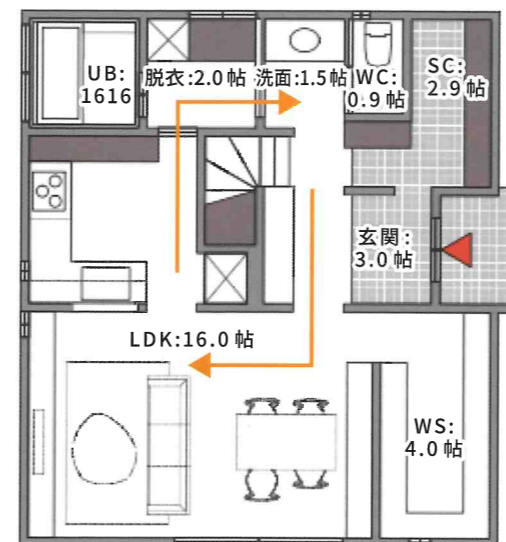

たっぷり土間スペース

コートやバックまでお出かけ動線上に収納計画。その他、ベビーカーやアウトドアグッズなど気軽に収納できるスペースを用意しました。デスクを置いて趣味を楽しんだりワークスペースや秘密基地として楽しんで頂けます。

Type A

畳の間重視

ごろ寝団欒のある家

LDKと連続する和室コーナーを持つプラン

Type B

機能重視

テレワーク家族の働くリビング

リビング横と玄関土間の2つのマルチスペースがあるプラン

Type C

家事動線重視

テキパキ家事の回遊ライフ

キッチンを中心に水廻り、リビングへの移動のしやすさを考えたプラン

Type D

見守り重視

子どもの居場所 with キッチン

キッチンに隣接したタタミのフリースペースのあるプラン

**2F**  
(29~33坪)

ライフスタイル、予算や家族形態に応じてプランを選択できます。  
使われない部屋を無くし、将来的なことも考慮した  
無駄なく暮らしにフィットする2階です。

**基本プランのポイント**

必要に応じて無駄なく選べる間取りを用意しました。大容量のウォークインクローゼットや収納はもちろん、2階にもトイレが設置可能。インナーバルコニーは急な雨でもお洗濯物が安心です。