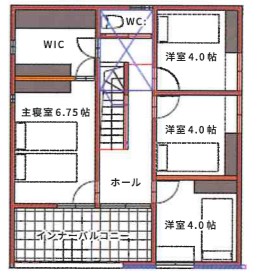

# Select Chart

1F・4タイプ、2F・4サイズ、室内イメージ・5タイプから  
自由に組み合わせを選び、あなたに合った家にコーディネート

**TypeA**  
(17.5坪)

**TypeB**  
(17.5坪)

**TypeC**  
(17.5坪)

**TypeD**  
(17.5坪)

4Type

外観

下家有 Type 述床 (29・31坪)

総2階 Type 述床 (33坪)

5Type

Design

2Type

2Type

SizeS  
(29坪)

SizeM  
(31坪)

SizeL  
(33坪)

SizeL'  
(33坪)

Nouvelle J's

Villa Retreat

Industrial

North Forest

Muted Tone

1F  
(17.5坪)