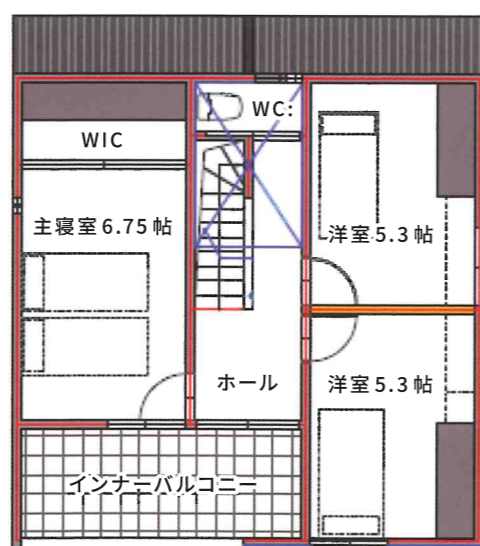

Base

**Size S**

29坪 トイレ無

**シンプルプラン**

主寝室(1) + 個室小(2)  
WIC無

**Size M**

31坪 トイレ有

**ベーシックプラン**

主寝室(1) + 個室(2)  
WIC有

**Size L**

33坪 トイレ有

**収納充実プラン**

主寝室(1) + 個室(2)  
WIC大(2)

**Size L'**

33坪 トイレ有

**個室充実プラン**

主寝室(1) + 個室小(3)  
WIC(1)