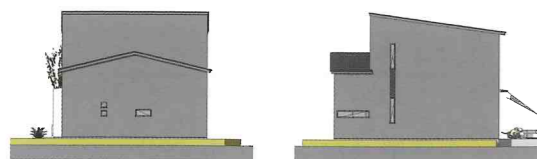

2階の大きさで決まる ▶ 2タイプ

外観形状

外観は2階の大きさで決定。屋根形状の異なる2つのデザインを用意しました。周辺環境や街並みに溶け込むシンプルでスタイリッシュなデザインが、おしゃれで洗練された印象を与えます。

延床 29・31坪

下屋有りタイプ

片流れ+切り妻

南面

東面

北面

西面

延床 33坪

総2階タイプ

片流れ

南面

東面

北面

西面

STEP3

スタイルを選ぶ ▶ テイスト別5タイプ

デザイン

お好みに合わせて選べるデザインを用意しました。ホテルのような上質な雰囲気から味わい深いヴィンテージまで、我が家らしいこだわりを実現します。

01

Nouvelle J's

-ヌーベルジェイズ-

Key word

端正

紡がれてきた感性

古びない選択眼

無駄のない美しさ

良質な食

シンプルで洗練された佇まいを感じさせる空間に
伝統的な日本の素材やエッセンスを取り入れたコーディネート

Kitchen

Bathroom

Restroom

Exterior

設備カラーは予めプロが厳選した
組み合わせの中から自由にお選び、
コーディネートを楽しめます。