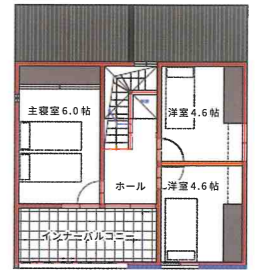

# Select Chart

1F・4タイプ、2F・4サイズ、室内イメージ・5タイプから  
自由に組み合わせを選び、あなたに合った家にコーディネート

**TypeA**  
(17.5坪)

**TypeB**  
(17.5坪)

**TypeC**  
(17.5坪)

**TypeD**  
(17.5坪)

4Type

外観

下家有 Type 述床 (29・31坪)

総2階 Type 述床 (33坪)

5Type

Design

2Type

2Type

SizeS  
(29坪)

SizeM  
(31坪)

SizeL  
(33坪)

SizeL'  
(33坪)

Nouvelle J's

Villa Retreat

Industrial

North Forest

Muted Tone

1F  
(17.5坪)