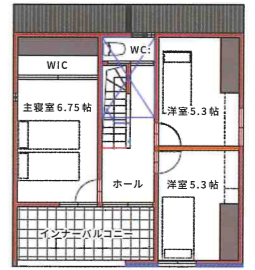

# Select Chart

1F・4タイプ、2F・4サイズ、室内イメージ・5タイプから  
自由に組み合わせを選び、あなたに合った家にコーディネート

**TypeA**  
(17.5坪)

**TypeB**  
(17.5坪)

**TypeC**  
(17.5坪)

**TypeD**  
(17.5坪)

4Type

外観

下家有 Type 述床 (29・31坪)

総2階 Type 述床 (33坪)

5Type

Design

2Type

2Type

SizeS  
(29坪)

SizeM  
(31坪)

SizeL  
(33坪)

SizeL'  
(33坪)

Nouvelle J's

Villa Retreat

Industrial

North Forest

Muted Tone

1F  
(17.5坪)