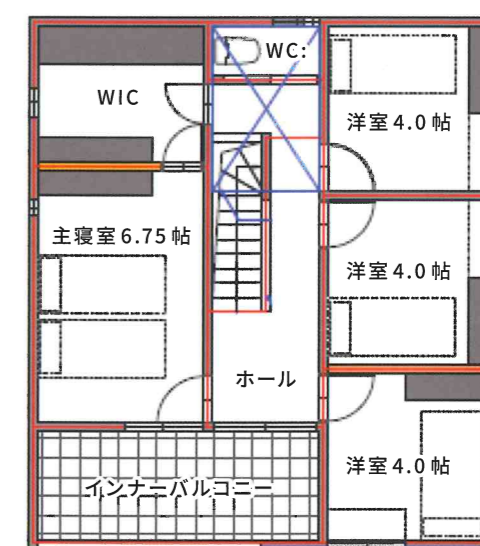

Base

**Size S**

29坪 トイレ無

**シンプルプラン**

主寝室(1) + 個室小(2)  
WIC無

**Size M**

31坪 トイレ有

**ベーシックプラン**

主寝室(1) + 個室(2)  
WIC有

**Size L**

33坪 トイレ有

**収納充実プラン**

主寝室(1) + 個室(2)  
WIC大(2)

**Size L'**

33坪 トイレ有

**個室充実プラン**

主寝室(1) + 個室小(3)  
WIC(1)

## 2階の大きさで決まる ▶ 2タイプ