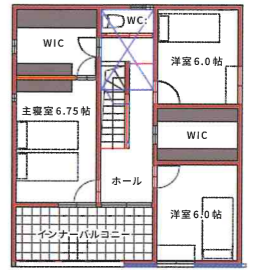

# Select Chart

1F・4タイプ、2F・4サイズ、室内イメージ・5タイプから  
自由に組み合わせを選び、あなたに合った家にコーディネート

**TypeA**  
(17.5坪)

**TypeB**  
(17.5坪)

**TypeC**  
(17.5坪)

**TypeD**  
(17.5坪)

4Type

外観

下家有 Type 述床 (29・31坪)

総2階 Type 述床 (33坪)

5Type

Design

2Type

2Type

SizeS  
(29坪)

SizeM  
(31坪)

SizeL  
(33坪)

SizeL'  
(33坪)

Nouvelle J's

Villa Retreat

Industrial

North Forest

Muted Tone

1F  
(17.5坪)