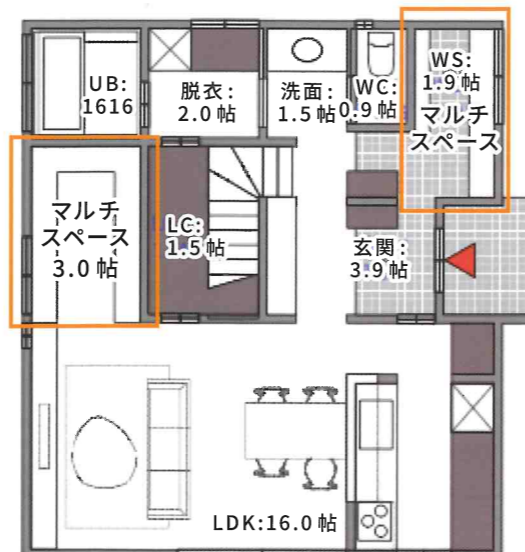

たっぷり土間スペース

コートやバックまでお出かけ動線上に収納計画。その他、ベビーカーやアウトドアグッズなど気軽に収納できるスペースを用意しました。デスクを置いて趣味を楽しんだりワークスペースや秘密基地として楽しんで頂けます。

Type A

畳の間重視

ごろ寝団欒のある家

LDKと連続する和室コーナーを持つプラン

Type B

機能重視

テレワーク家族の働くリビング

リビング横と玄関土間の2つのマルチスペースがあるプラン

Type C

家事動線重視

テキパキ家事の回遊ライフ

キッチンを中心に水廻り、リビングへの移動のしやすさを考えたプラン

Type D

見守り重視

子どもの居場所 with キッチン

キッチンに隣接したタタミのフリースペースのあるプラン

**2F**  
(29~33坪)

ライフスタイル、予算や家族形態に応じてプランを選択できます。  
使われない部屋を無くし、将来的なことも考慮した  
無駄なく暮らしにフィットする2階です。

**基本プランのポイント**

必要に応じて無駄なく選べる間取りを用意しました。大容量のウォークインクローゼットや収納はもちろん、2階にもトイレが設置可能。インナーバルコニーは急な雨でもお洗濯物が安心です。