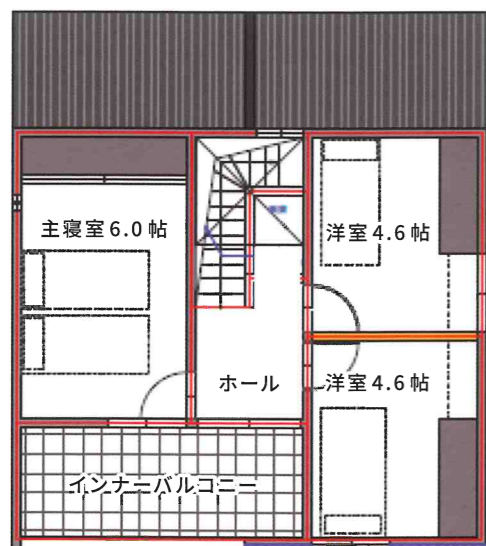

子どもの居場所 with キッチン

キッチンに隣接したタタミのフリースペースのあるプラン

**2F**  
(29~33坪)

ライフスタイル、予算や家族形態に応じてプランを選択できます。  
使われない部屋を無くし、将来的なことも考慮した  
無駄なく暮らしにフィットする2階です。

**基本プランのポイント**

必要に応じて無駄なく選べる間取りを用意しました。大容量のウォークインクローゼットや収納はもちろん、2階にもトイレが設置可能。インナーバルコニーは急な雨でもお洗濯物が安心です。

**多目的インナーバルコニー**

天気の良い日は洗濯物を干したまま外出できるバルコニー。家庭菜園やベランピングなど楽しさが広がります。

**フレキシブルな子供室**

子供の成長に合わせてフレキシブルな対応が可能です。

**無駄なく暮らしにFitする2階**

- ライフスタイル・予算や家族形態に応じて二階のプランを選択可能
- ①29坪 トイレ無し
  - ②31坪 トイレ有り
  - ③33坪 個室×3
  - ④33坪 個室×4

Base

**Size S**

29坪 トイレ無

**シンプルプラン**

主寝室(1) + 個室小(2)  
WIC無

**Size M**

31坪 トイレ有

**ベーシックプラン**

主寝室(1) + 個室(2)  
WIC有

**Size L**

33坪 トイレ有

**収納充実プラン**

主寝室(1) + 個室(2)  
WIC大(2)

**Size L'**

33坪 トイレ有

**個室充実プラン**