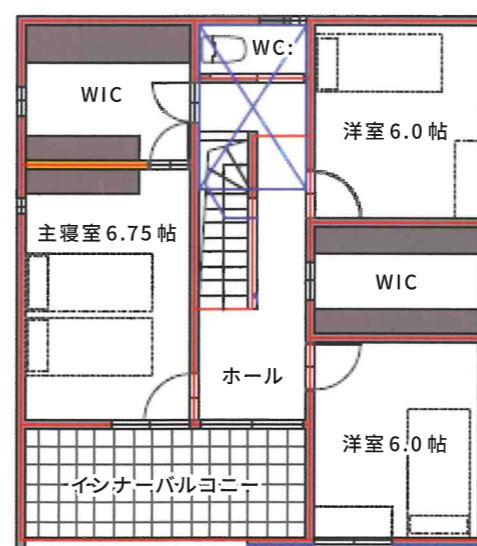

**多目的インナーバルコニー**

天気の良い日は洗濯物を干したまま外出できるバルコニー。家庭菜園やベランピングなど楽しさが広がります。

**フレキシブルな子供室**

子供の成長に合わせてフレキシブルな対応が可能です。

**無駄なく暮らしにFitする2階**

- ライフスタイル・予算や家族形態に応じて二階のプランを選択可能
- ①29坪 トイレ無し
  - ②31坪 トイレ有り
  - ③33坪 個室×3
  - ④33坪 個室×4

Base

**Size S**

29坪 トイレ無

**シンプルプラン**

主寝室(1) + 個室小(2)  
WIC無

**Size M**

31坪 トイレ有

**ベーシックプラン**

主寝室(1) + 個室(2)  
WIC有

**Size L**

33坪 トイレ有

**収納充実プラン**

主寝室(1) + 個室(2)  
WIC大(2)

**Size L'**

33坪 トイレ有

**個室充実プラン**

主寝室(1) + 個室小(3)  
WIC(1)