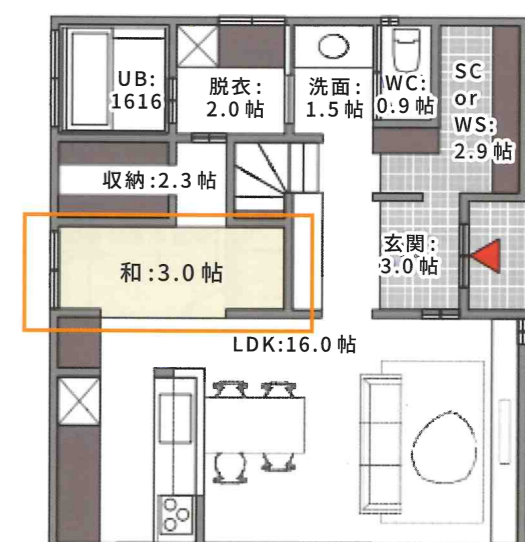

たっぷり土間スペース

コートやバックまでお出かけ動線上に収納計画。その他、ベビーカーやアウトドアグッズなど気軽に収納できるスペースを用意しました。デスクを置いて趣味を楽しんだりワークスペースや秘密基地として楽しんで頂けます。

Type A

畳の間重視

ごろ寝団欒のある家

LDKと連続する和室コーナーを持つプラン

Type B

機能重視

テレワーク家族の働くリビング

リビング横と玄関土間の2つのマルチスペースがあるプラン

Type C

家事動線重視

テキパキ家事の回遊ライフ

キッチンを中心に水廻り、リビングへの移動のしやすさを考えたプラン

Type D

見守り重視

子どもの居場所 with キッチン

キッチンに隣接したタタミのフリースペースのあるプラン

**2F**  
(29~33坪)

ライフスタイル、予算や家族形態に応じてプランを選択できます。  
使われない部屋を無くし、将来的なことも考慮した  
無駄なく暮らしにフィットする2階です。

**基本プランのポイント**

必要に応じて無駄なく選べる間取りを用意しました。大容量のウォークインクローゼットや収納はもちろん、2階にもトイレが設置可能。インナーバルコニーは急な雨でもお洗濯物が安心です。